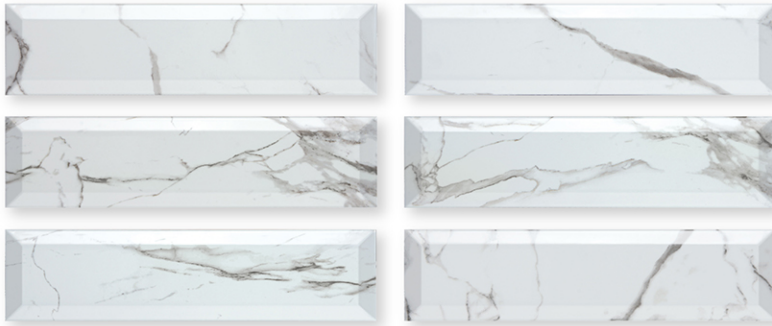

M608276
Torano blanco
7.5x30cm
12 caras disponibles

44,44	58	18,03	39,76	63	1,30	82,21	Torano blanco	•	•	•	•