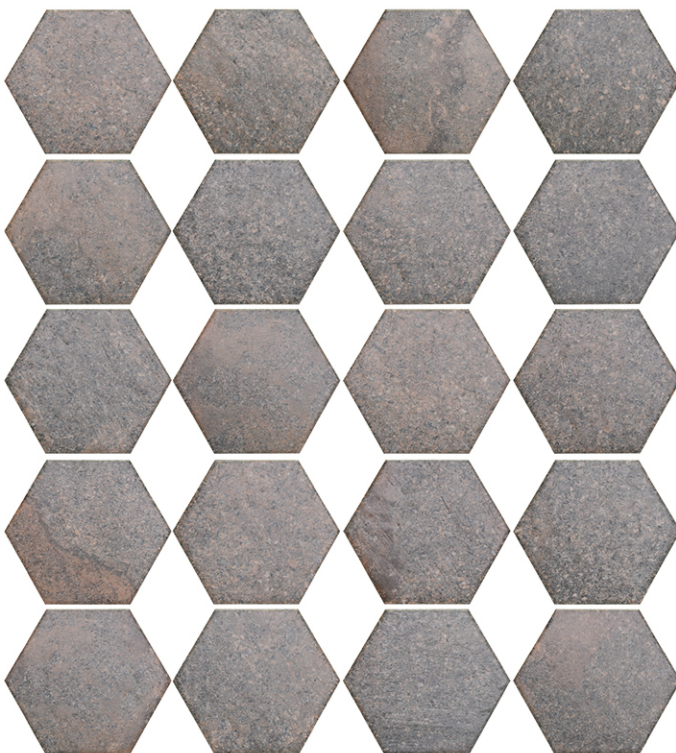

DUNE

UNIQUE MATTERS

HEXAGONALES 15x17cm

IMPERIUM

M608957
Hexa Imperium Taupé Digital
15x17cm
20 caras disponibles

 NOVEDAD

 52,63  32  8,32  18,34  75  0,60  45,59

Hexa Imperium Taupé Digital