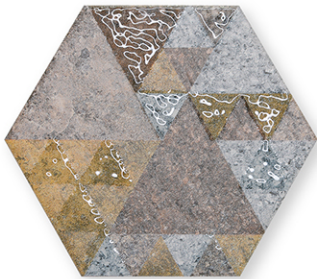

M608969
Hexa Deco Imperium 1 Digital
15x17cm
20 caras disponibles