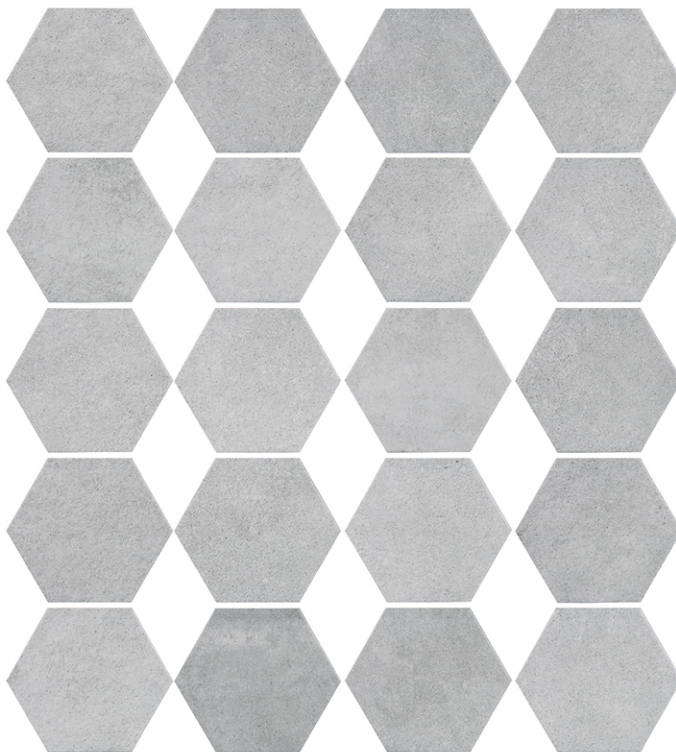

DUNE

UNIQUE MATTERS

HEXAGONALES 15x17cm

PARKER

M608951
Hexa Parker Digital
15x17cm
20 caras disponibles

N NOVEDAD

 52,63  32  8,32  18,34  75  0,60  45,59

Hexa Parker Digital